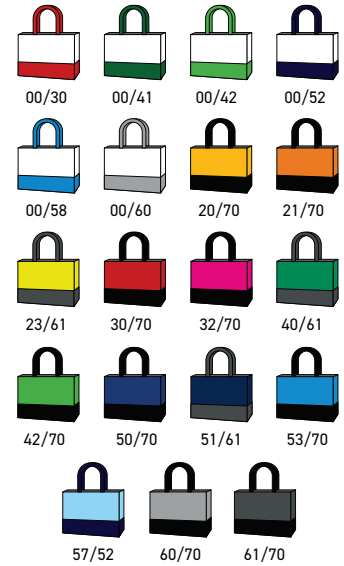

### Einkaufstasche mit schwarz abgesetzten Seitenfalten

Stabile und reißfeste Alternative zur einfachen Papiertasche. Mit schwarzen Seitenfalten und schwarzen, im Kreuzstich vernähten Henkeln.

**Material / Material:** 150 g/m<sup>2</sup>  
Kraftpapier mit  
OEKO-TEX® zerti-  
fiziertem Non-Woven /  
Kraft Paper with  
OEKO-TEX® certified  
Non-Woven

**Größe / Size:** 35 x 40 x 10 cm

**Henkel / Handles:** 60 x 3 cm

**Volumen / Volume:** 20 l

**Druckfläche /**  
**Print area:** 27 x 30 cm

**VE / Packing:** 100 Stück / Pieces

Farben ab Lager /  
Colours on stock:

## fastBAG 62-382910

### Einkaufstasche mit Boden- und Seitenfalten

Aus reißfestem OEKO-TEX®  
Premium Non-Woven, 2-farbig  
abgesetzt mit Boden- und  
Seitenfalten.

**Material / Material:** 80 g/m<sup>2</sup>  
Premium  
Non-Woven  
100 % OEKO-TEX®