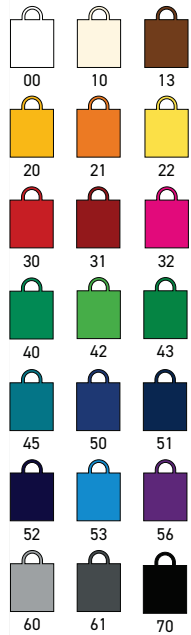

**Größe / Size:** 35 x 40 x 10 cm

**Henkel / Handles:** 60 x 3 cm

**Volumen / Volume:** 20 l

**Druckfläche /**  
**Print area:** 27 x 30 cm

**VE / Packing:** 100 Stück / Pieces

Farben ab Lager /  
Colours on stock:

### Einkaufstasche mit Boden- und Seitenfalten

Aus reißfestem OEKO-TEX®  
Premium Non-Woven, 2-farbig  
abgesetzt mit Boden- und  
Seitenfalten.

**Material / Material:** 80 g/m<sup>2</sup>  
Premium  
Non-Woven  
100 % OEKO-TEX®

**Größe / Size:** 38 x 29 x 10 cm

**Henkel / Handles:** 60 x 2,5 cm

**Volumen / Volume:** 13 l

**Druckfläche /**

Print area: 30 x 10 cm  
30 x 4,5 cm

**VE / Packing:** 250 Stück / Pieces

NON-WOVEN

Farben ab Lager /  
Colours on stock:

**Größe / Size:** 38 x 42 x 10 cm

**Henkel / Handles:** 60 x 3 cm

**Volumen / Volume:** 23 l

**Druckfläche /  
Print area:** 30 x 30 cm

**VE / Packing:** 250 Stück / Pieces

**Farben ab Lager**  
Colours on stock: