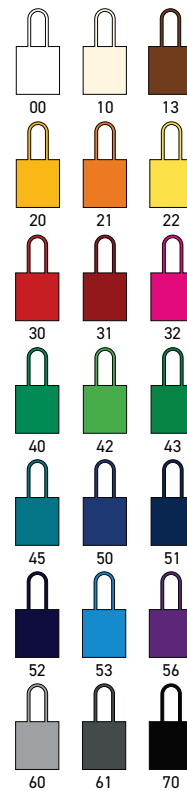

fastBAG - Tragetaschen

150 g/m<sup>2</sup>  
Quality

Farben ab Lager /  
Colours on stock:

## fastBAG 21-3842

### Tasche mit langen Henkeln

Umweltfreundliche Baumwolltasche mit  
langen im Kreuzstich vernähten Henkeln.

**Material / Material:** 150 g/m<sup>2</sup>  
Baumwolle / Cotton  
100 % OEKO-TEX®

**Größe / Size:** 38 x 42 cm

**Henkel / Handles:** 75 x 2,5 cm

**Volumen / Volume:** 14 l

**Druckfläche /  
Print area:** 30 x 30 cm

**VE / Packing:** 200 Stück / Pieces

BAUMWOLLE / COTTON

✓ **reißfest**  
tear-resistant

PAPER-NON-WOVEN