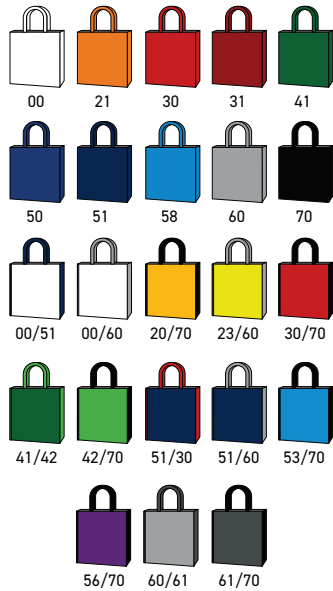

**Größe / Size:** 35 x 40 x 10 cm

**Henkel / Handles:** 60 x 3 cm

**Volumen / Volume:** 20 l

**Druckfläche /**  
**Print area:** 27 x 30 cm

**VE / Packing:** 100 Stück / Pieces

Farben ab Lager /  
Colours on stock:

### Große Einkaufstasche mit Boden- und Seitenfalten

Aus reißfestem OEKO-TEX® Premium Non-Woven. Mit Boden-, Seitenfalten und mit im Kreuzstich vernähten langen Henkeln.

**Material / Material:** 80 g/m<sup>2</sup>  
Premium  
Non-Woven  
100 % OEKO-TEX®

**Größe / Size:** 50 x 40 x 10 cm

**Henkel / Handles:** 60 x 3 cm

**Volumen / Volume:** 29 l

**Druckfläche /**  
**Print area:** 30 x 30 cm

**VE / Packing:** 200 Stück / Pieces

NON-WOVEN

Farben ab Lager /  
Colours on stock:

**Größe / Size:** 38 x 42 x 10 cm

**Henkel / Handles:** 60 x 3 cm

**Volumen / Volume:** 23 l

**Druckfläche /  
Print area:** 30 x 30 cm

**VE / Packing:** 250 Stück / Pieces

**Farben ab Lager**  
Colours on stock: